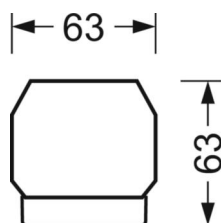

DEEP-LINK

<https://www.regiolum.de/ru/article/18510206600>

Ссылка	LED 6000lm 840
ηLB	100 %
Φ ↓/↑	98 % / 2 %
UGR поп./вдоль	20.0 / 20.4

Механика

цвет корпуса белый стандартный для электротехники RAL 9016

размеры (LxWxH/DxH) 1531mm x 55mm x 33mm

размеры

L	1531 mm	Длина
В	55 mm	Ширина
Н	33 mm	Высота