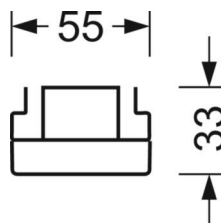

Оптика

Оснастка	LED, цветопередача/оттенок света CRI ≥ 80 / 4000K
Допуск для координаты цветности (MacAdam)	3SDCM
Фотобиологическая безопасность (светильник)	RG1
Номинальный световой поток	6074lm
Срок службы LED	50000h L80/B10 (Tq 40°C)
светоотдача светильников	162lm/W
Угол излучения	95° (C0) / 95° (C90)
UGR поп./вдоль	20.0 / 20.4

DEEP-LINK

<https://www.regiolum.de/ru/article/18510206600>

Ссылка	LED 6000lm 840
ηLB	100 %
Φ ↓/↑	98 % / 2 %
UGR поп./вдоль	20.0 / 20.4

Механика

цвет корпуса белый стандартный для электротехники RAL 9016

размеры (LxWxH/DxH) 1531mm x 55mm x 33mm

размеры

L	1531 mm	Длина
В	55 mm	Ширина
Н	33 mm	Высота